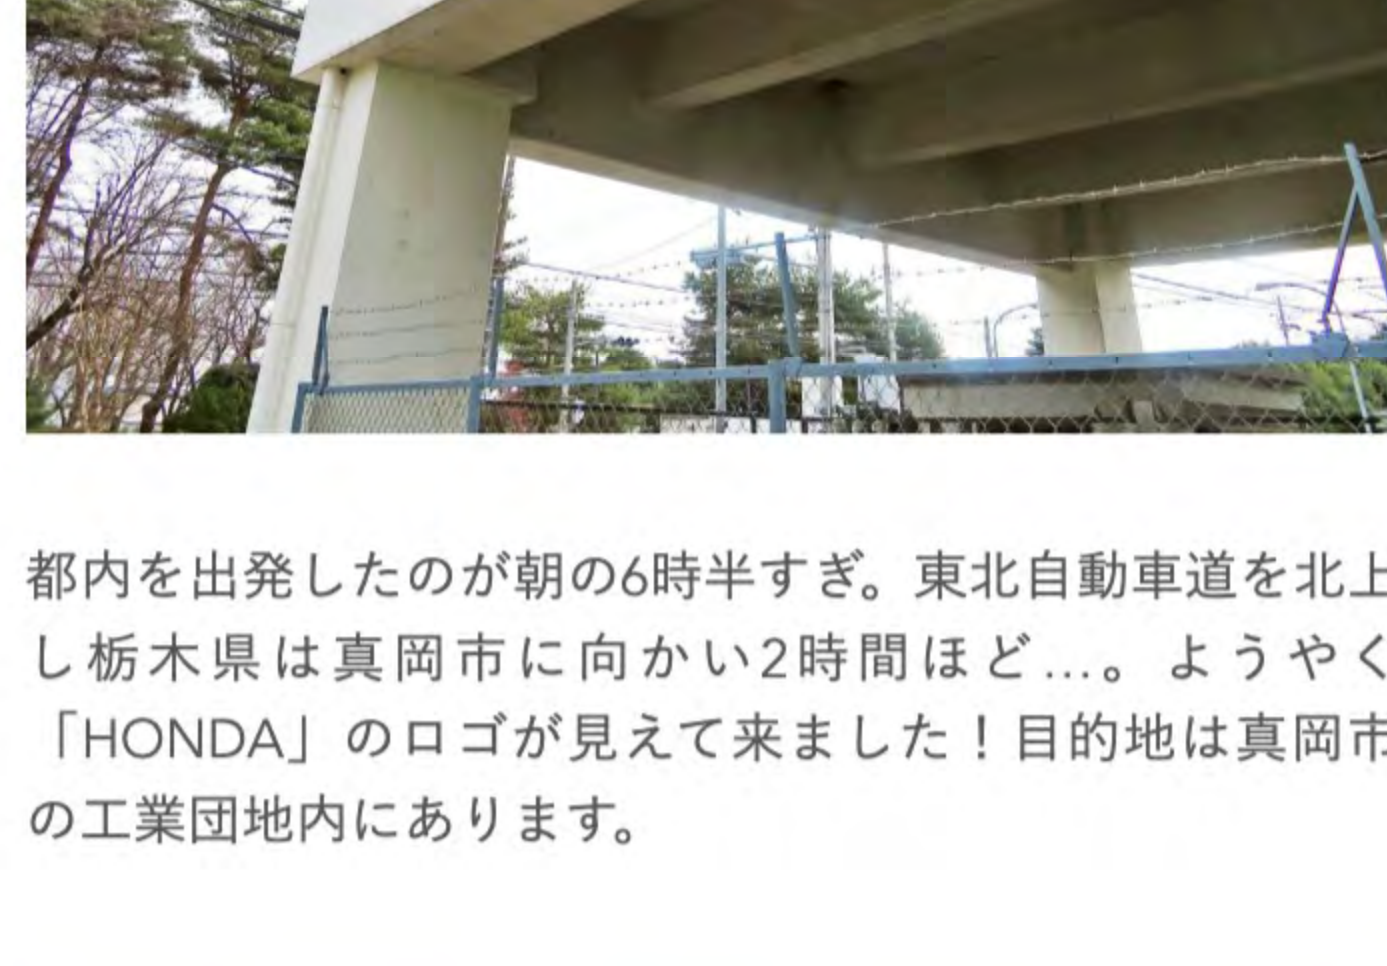

本田技研工業株式会社 女子ソフトボール部

導入を検討しているけど、大きいしそれなりに重量もありそうな製品だし... 搬入や設置はどんな様子なんだろう? と考える方もいらっしゃると思います。そんな皆さまのために納品時の様子をレポートするこの企画。第一弾は、日本女子ソフトボールリーグを舞台に活躍しているHonda女子ソフトボール部様への納品のために、チームの拠点がある栃木県真岡市に伺ってきました!

搬入作業

Bring in

都内を出発したのが朝の6時半すぎ。東北自動車道を北上し栃木県は真岡市に向かい2時間ほど...。ようやく「HONDA」のロゴが見えてきました! 目的地は真岡市の工業団地内にあります。

到着! ここは本田技研工業株式会社の女子ソフトボール部の施設になります。専用グラウンドとクラブハウス、十分なスペースの駐車場などを備えており、なかなか広大な敷地です。

シンプルで無駄がない感じのクラブハウス。こちらにはフィットネスルームやミーティングルームなどが入り、選手の皆さんはここで日々のトレーニングやミーティングをおこなっています。

ここがエントランス。この建物と敷地内のグラウンドが女子ソフトボール部のためにあるというのがよく分かる看板ですね。

いつもお世話になっている運送会社のみなさん。少し早めに到着して待機して頂いていたようです。朝早くからありがとうございます!

さっそく搬入作業開始。重量物なので、まずはクレーンで吊り上げて本体を地面に下ろします。傷を付けないように慎重に... って言わなくても毎回バッチリ対応して頂いています!